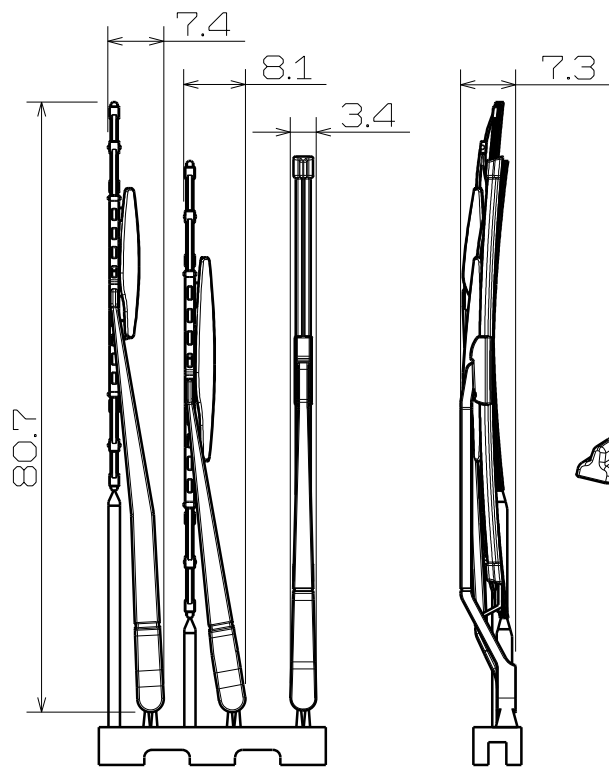

実物大 / Real Size

両面テープ、接着する場所

Double-sided tape or where to glue

本製品は3個入りです
//////箇所は不要箇所の為、手、ニッパー等で切取りしてください

This product contains 3 pieces
////// Since the part is unnecessary,
please cut it with your hands, nippers, etc.