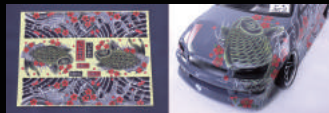

## 3D Graphic Decal & Vinyl Graphics

VGP-604 ★1500  
3D グラフィックデカール ヘッドライト

VGP-605 ★1500  
3D グラフィックデカール テールライト

VGP-606 ★1500  
3D カーボンスタイルデカール ブラック

VGP-607 ★1500  
3D カーボンスタイルデカール シルバー

VGP-608 ★1500  
3D 網銅板デカール / チェッカープレート