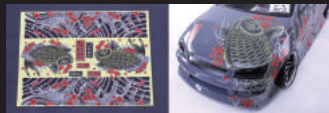

## 3D Graphic Decal & Vinyl Graphics

VGP-604 ★1500  
3D グラフィックデカール ヘッドライト

VGP-605 ★1500  
3D グラフィックデカール テールライト

VGP-606 ★1500  
3D カーボンスタイルデカール ブラック

VGP-607 ★1500  
3D カーボンスタイルデカール シルバー

VGP-608 ★1500  
3D 網銅板デカール / チェッカープレート